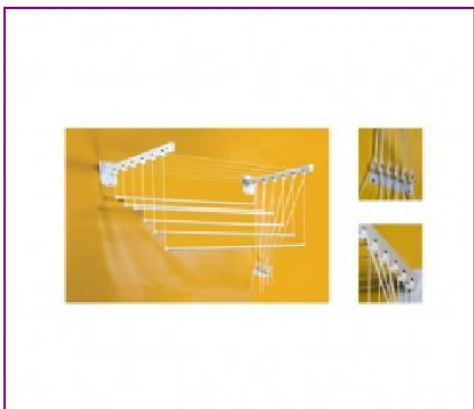

Stendi a parete o soffitto in acciaio plastificato

Art. 103

Steed

Stenditoio da fissare a parete o a soffitto, antiruggine, leggero e pratico, consente di stendere sopra vasca o in lavanderia anche lenzuola e capi lunghi.

CODICE	PALLET PZ	EAN CODE	PACK PZ M ³	PESO PORTATA	MT STENDITURA	INGOMBRO NOME		
Art. 103/1	108	80081549103141	54	kg. 2,3	kg. 20	6,00	100x46x70	Steed 100
Art. 103/2	108	80081549103211	54	kg. 2,6	kg. 20	7,20	120x46x70	
Art. 103/3	108	80081549103381	54	kg. 2,9	kg. 20	8,40	140x46x70	