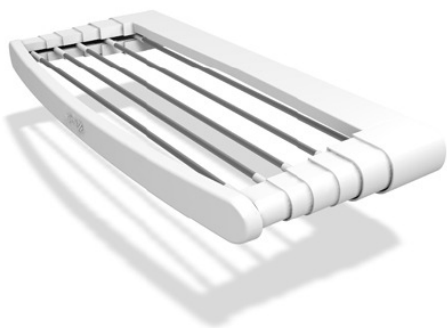

Telepack

L'unico telescopico da parete!

Categoria Aste in alluminio e struttura in resina plastica

Come Telescopico, fino a 6 fili

Dove Per pareti esterne e interne

Quanto Da 3,5 a 7 m

Perché Discreto e pratico: si fissa alla parete e si apre solo quando serve. Chiuso è un comodo portasciugamani

Item	Gimi	Ean	lpxh=cm	lpxh=cm	m	1 pz	kg	lpxh=cm	n.pz	n.pz	h=cm	n.pz
Telapack 70	10770075	8001244863408	70x38x6	70x14,5x6	5	1,44	7	30x20x72,5	6	192	160	138
Telepack 100	10770105	8001244863453	100x38x6	100x14,5x6	7	1,83	7	30x20x103,5	6	96	118,5	97