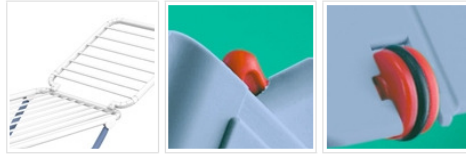

Perla

Design elegante e materiale ad elevate prestazioni!

Categoria 100% resina

Dove Per ogni tipo di ambiente, esterno e interno

Quanto 20 m

Perché Pratico da chiudere (grazie allo snodo inventato da Gimi) e da muovere (grazie alle ruote incorporate), è bello da vedere e indistruttibile grazie all'innovativa tecnologia di co-iniezione di azoto

Item	Gimi	Ean	lpxh=cm	lpxh=cm	m	1 pz	kg	lpxh=cm	n.pz	n.pz	h=cm	n.pz
Perla	10610500	8001244061606	190x54,5x90	54,5x10x133	20	5,61	20	55x19x130	2	16	145	15