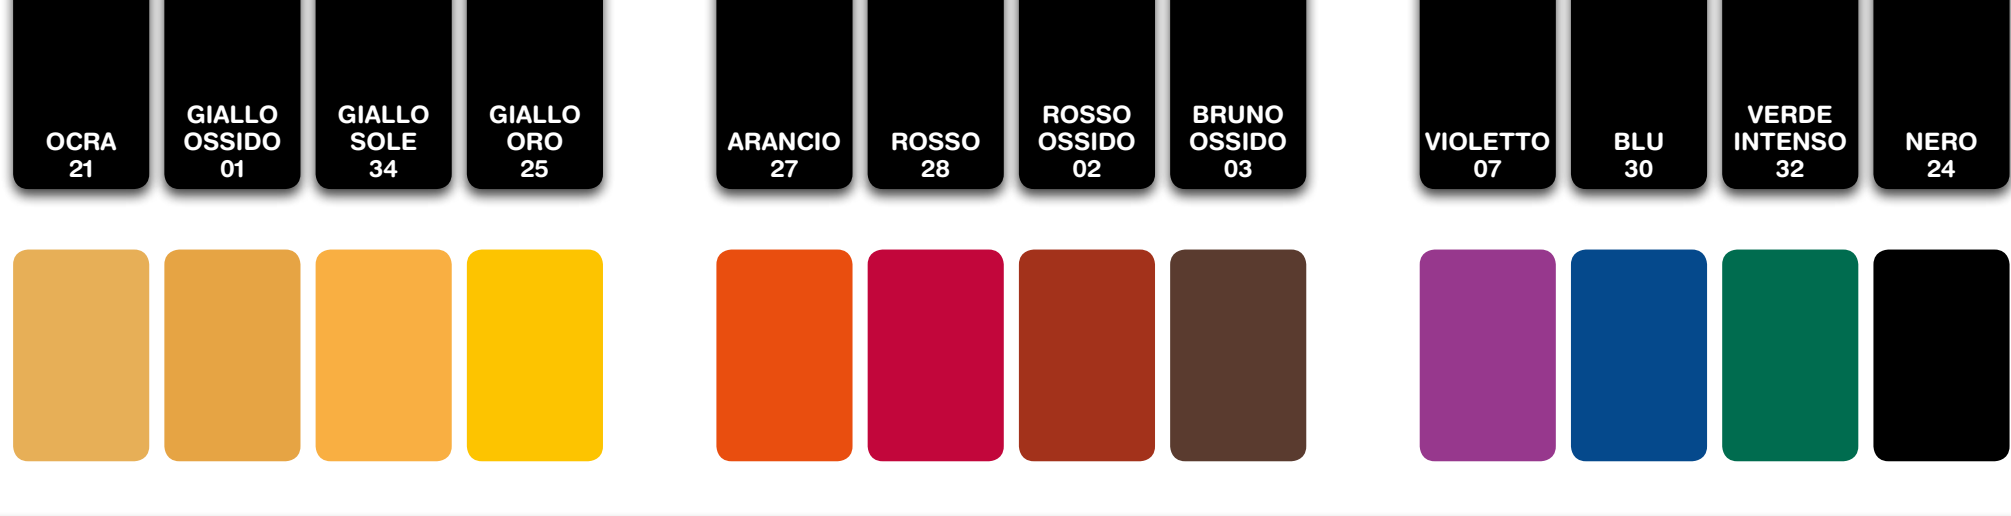

## COLOREPURO

Una selezione  
di 12 colori

**COLOREPURO** è un colorante universale ad alta energia per colorare istantaneamente pitture, smalti, vernici ad acqua e a solvente. Fluido, dosabile goccia a goccia, immediatamente omogeneizzabile in qualsiasi prodotto verniciante (esclusi i catalizzati), non secca, non sedimenta, non gela, non è infiammabile.

### COLOREPURO

è presente nei formati  
da 250 ml e 40 ml

Orazio Brignola spa  
Via Giovanni XXIII, 16 · 16018 Mignanego · Genova  
Tel. +39 010.7221.1 · Fax +39 0107721391  
[www.brignola.it](http://www.brignola.it) · [www.colorificiotorre.it](http://www.colorificiotorre.it)

## COLOREPURO

linea Utility

colorante universale

4 LITRI DI IDROPITTURA

250 ml

80 ml

40 ml

I colori si riferiscono a dosaggi di COLOREPURO in una idropittura bianca.

I colori del presente campionario possono subire col tempo leggere variazioni ed hanno quindi valore puramente indicativo.

**Attenzione:** se le idropitture bianche hanno un diverso contenuto di biossido di titanio, lo stesso contenuto di COLOREPURO di aggiunta può dare colori leggermente diversi. L'aspetto del colorante originario in barattolo può non essere identico al colore reale ottenibile (come da cartella colori).