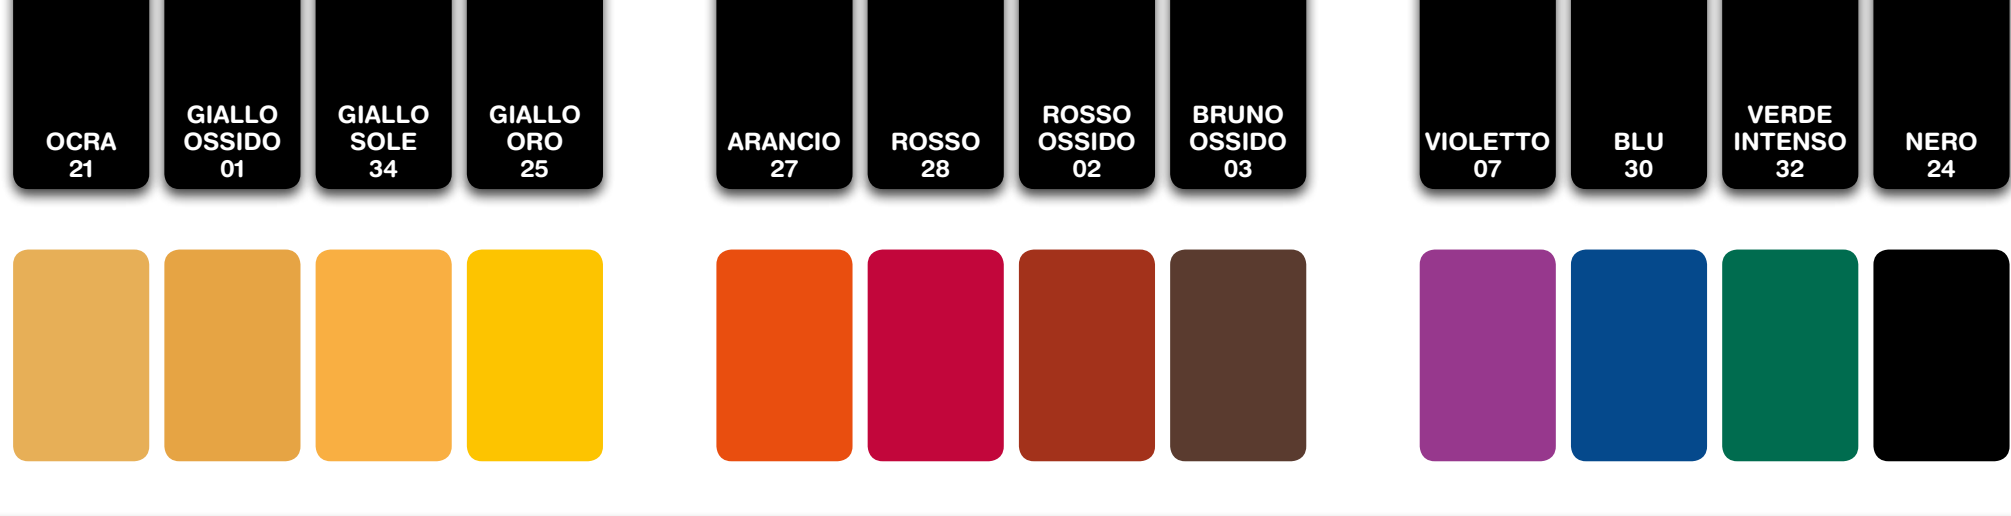

## COLOREPURO

Una selezione  
di 12 colori

**COLOREPURO** è un colorante universale ad alta energia per colorare istantaneamente pitture, smalti, vernici ad acqua e a solvente. Fluida, dosabile goccia a goccia, immediatamente omogeneizzabile in qualsiasi prodotto verniciante (esclusi i catalizzati), non secca, non sedimenta, non gela, non è infiammabile.

### COLOREPURO

è presente nei formati  
da 250 ml e 40 ml

Orazio Brignola spa  
Via Giovanni XXIII, 16 · 16018 Mignanego · Genova  
Tel. +39 010.7221.1 · Fax +39 0107721391  
[www.brignola.it](http://www.brignola.it) · [www.colorificiotorre.it](http://www.colorificiotorre.it)

## COLOREPURO

linea Utility

colorante universale

4 LITRI DI IDROPITTURA

250 ml

80 ml

40 ml

I colori si riferiscono a dosaggi di COLOREPURO in una idropittura bianca.

I colori del presente campionario possono subire col tempo leggere variazioni ed hanno quindi valore puramente indicativo.

**Attenzione:** se le idropitture bianche hanno un diverso contenuto di biossido di titanio, lo stesso contenuto di COLOREPURO di aggiunta può dare colori leggermente diversi. L'aspetto del colorante originario in barattolo può non essere identico al colore reale ottenibile (come da cartella colori).