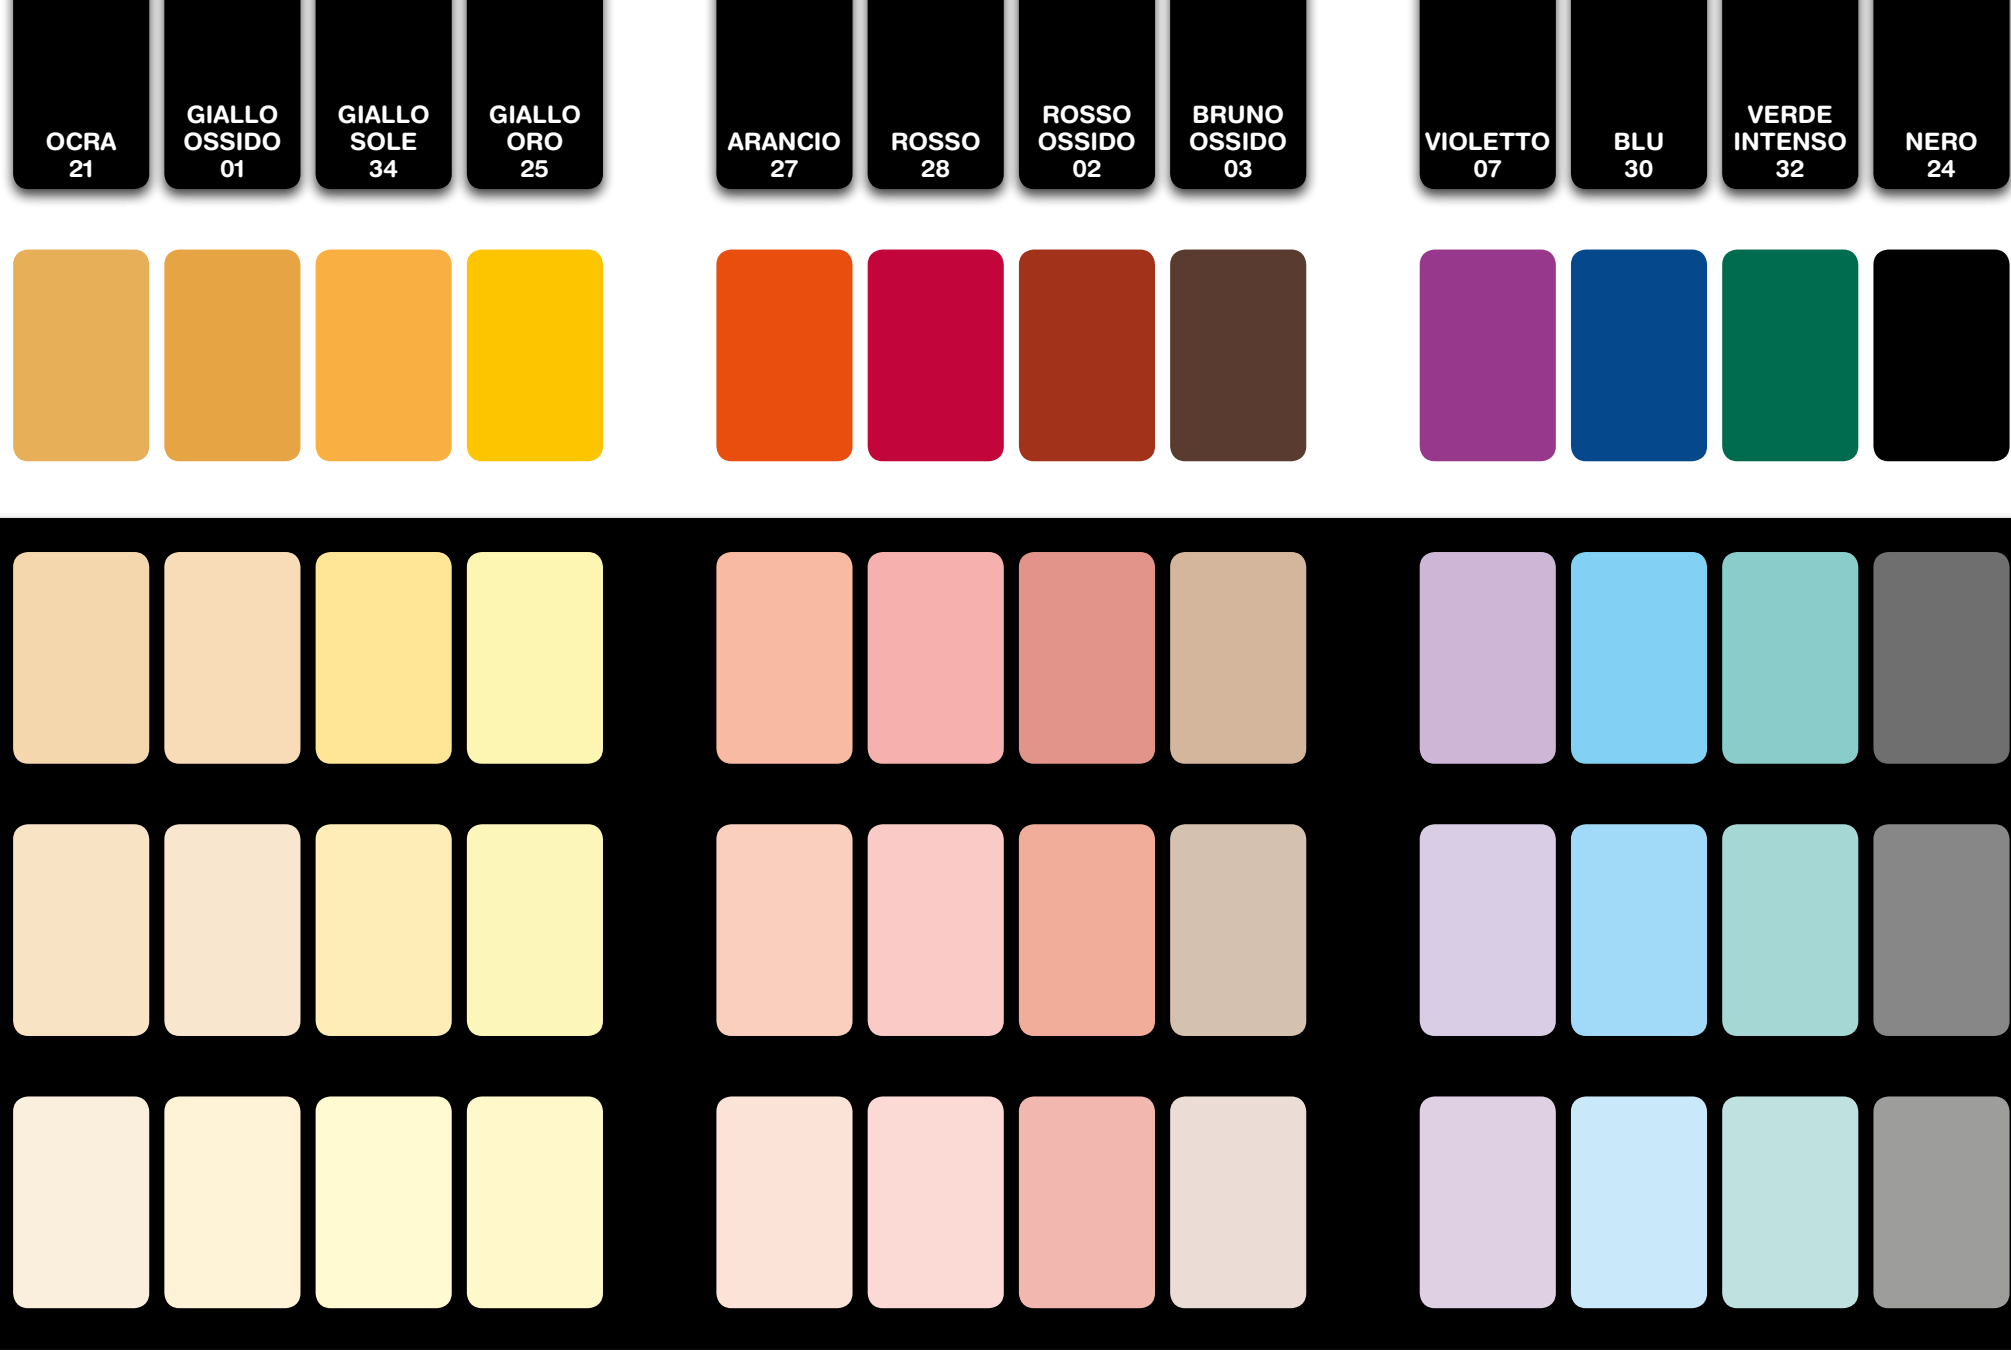

COLOREPURO

Una selezione
di 12 colori

COLOREPURO è un colorante universale ad alta energia per colorare istantaneamente pitture, smalti, vernici ad acqua e a solvente. Fluida, dosabile goccia a goccia, immediatamente omogeneizzabile in qualsiasi prodotto verniciante (esclusi i catalizzati), non secca, non sedimenta, non gela, non è infiammabile.

COLOREPURO

è presente nei formati
da 250 ml e 40 ml

Orazio Brignola spa
Via Giovanni XXIII, 16 · 16018 Mignanego · Genova
Tel. +39 010.7221.1 · Fax +39 0107721391
www.brignola.it · www.colorificiotorre.it

99-130 BU

COLOREPURO

linea Utility

colorante universale

4 LITRI DI IDROPITTURA

250 ml

80 ml

40 ml

I colori si riferiscono a dosaggi di COLOREPURO in una idropittura bianca.

I colori del presente campionario possono subire col tempo leggere variazioni ed hanno quindi valore puramente indicativo.

Attenzione: se le idropitture bianche hanno un diverso contenuto di biossido di titanio, lo stesso contenuto di COLOREPURO di aggiunta può dare colori leggermente diversi. L'aspetto del colorante originario in barattolo può non essere identico al colore reale ottenibile (come da cartella colori).