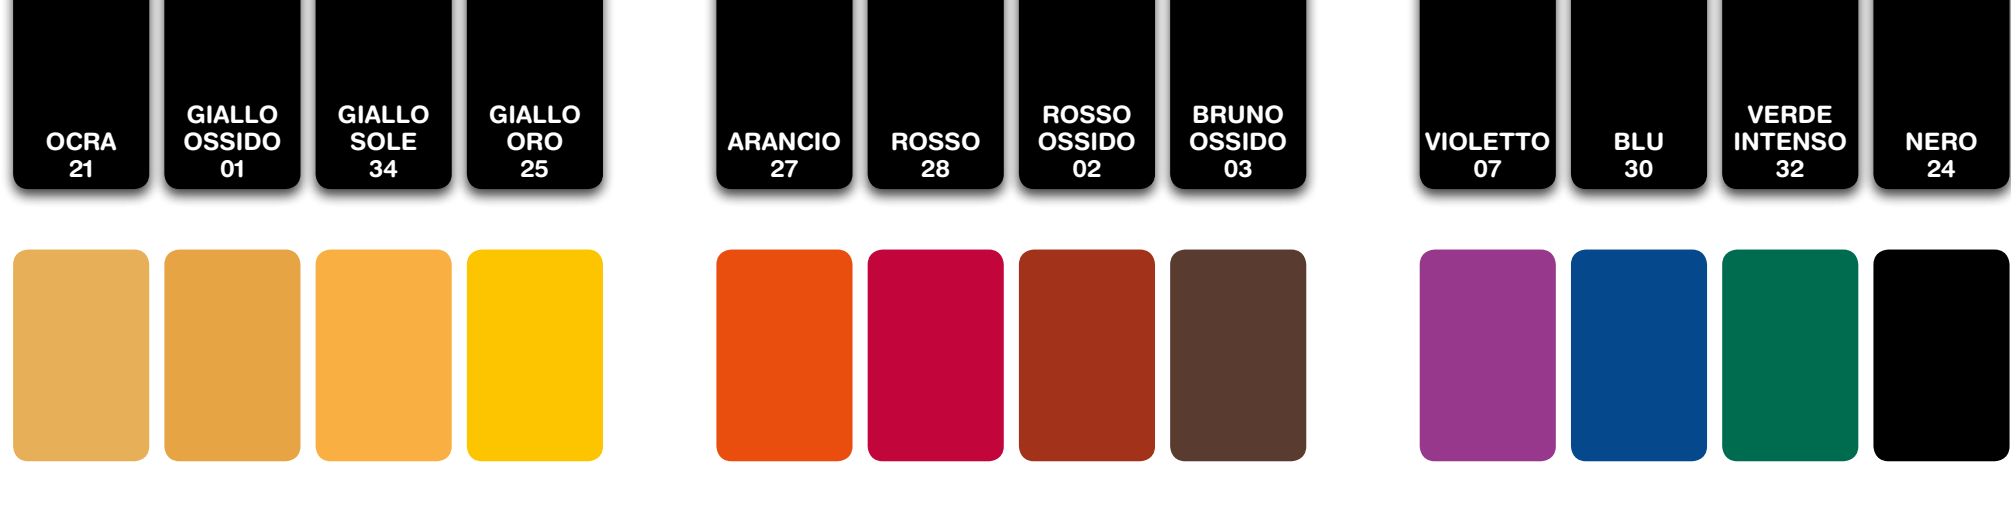

## COLOREPURO

Una selezione  
di 12 colori

**COLOREPURO** è un colorante universale ad alta energia per colorare istantaneamente pitture, smalti, vernici ad acqua e a solvente. Fluido, dosabile goccia a goccia, immediatamente omogeneizzabile in qualsiasi prodotto verniciante (esclusi i catalizzati), non secca, non sedimenta, non gela, non è infiammabile.

### COLOREPURO

è presente nei formati  
da 250 ml e 40 ml

Orazio Brignola spa  
Via Giovanni XXIII, 16 · 16018 Mignanego · Genova  
Tel. +39 010.7221.1 · Fax +39 0107721391  
[www.brignola.it](http://www.brignola.it) · [www.colorificiotorre.it](http://www.colorificiotorre.it)

## COLOREPURO

linea Utility

colorante universale

4 LITRI DI IDROPITTURA

250 ml

80 ml

40 ml

I colori si riferiscono a dosaggi di COLOREPURO in una idropittura bianca.

I colori del presente campionario possono subire col tempo leggere variazioni ed hanno quindi valore puramente indicativo.

**Attenzione:** se le idropitture bianche hanno un diverso contenuto di biossido di titanio, lo stesso contenuto di COLOREPURO di aggiunta può dare colori leggermente diversi. L'aspetto del colorante originario in barattolo può non essere identico al colore reale ottenibile (come da cartella colori).