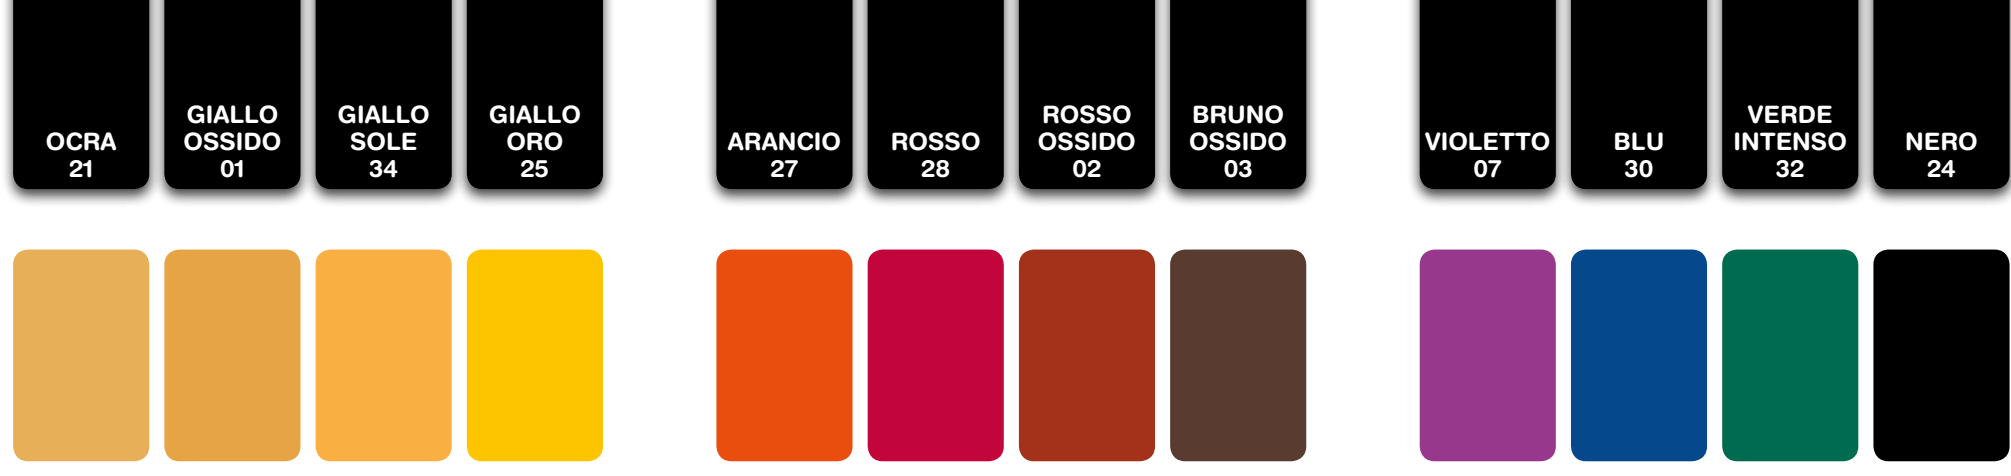

## COLOREPURO

Una selezione  
di 12 colori

**COLOREPURO** è un colorante universale ad alta energia per colorare istantaneamente pitture, smalti, vernici ad acqua e a solvente. Fluida, dosabile goccia a goccia, immediatamente omogeneizzabile in qualsiasi prodotto verniciante (esclusi i catalizzati), non secca, non sedimenta, non gela, non è infiammabile.

### COLOREPURO

è presente nei formati  
da 250 ml e 40 ml

Orazio Brignola spa  
Via Giovanni XXIII, 16 · 16018 Mignanego · Genova  
Tel. +39 010.7221.1 · Fax +39 0107721391  
[www.brignola.it](http://www.brignola.it) · [www.colorificiotorre.it](http://www.colorificiotorre.it)

## COLOREPURO

linea Utility

colorante universale

4 LITRI DI IDROPITTURA

250 ml

80 ml

40 ml

I colori si riferiscono a dosaggi di COLOREPURO in una idropittura bianca.

I colori del presente campionario possono subire col tempo leggere variazioni ed hanno quindi valore puramente indicativo.

**Attenzione:** se le idropitture bianche hanno un diverso contenuto di biossido di titanio, lo stesso contenuto di COLOREPURO di aggiunta può dare colori leggermente diversi. L'aspetto del colorante originario in barattolo può non essere identico al colore reale ottenibile (come da cartella colori).