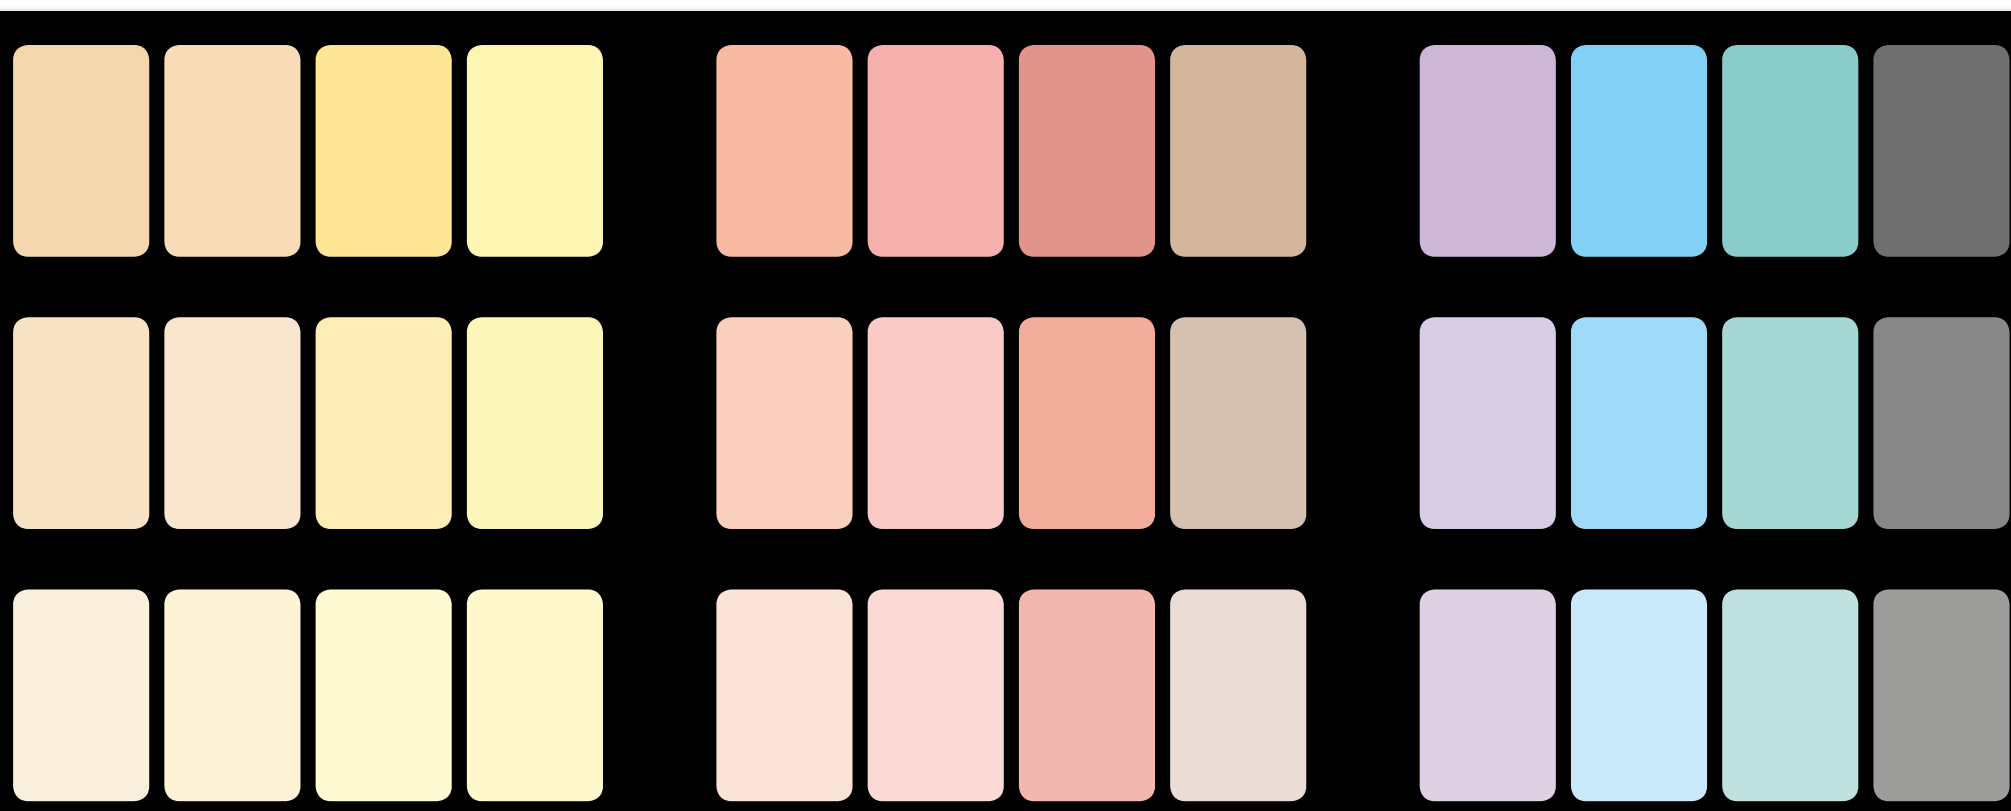

## COLOREPURO

Una selezione  
di 12 colori

**COLOREPURO** è un colorante universale ad alta energia per colorare istantaneamente pitture, smalti, vernici ad acqua e a solvente. Fluida, dosabile goccia a goccia, immediatamente omogeneizzabile in qualsiasi prodotto verniciante (esclusi i catalizzati), non secca, non sedimenta, non gela, non è infiammabile.

### COLOREPURO

è presente nei formati  
da 250 ml e 40 ml

Orazio Brignola spa  
Via Giovanni XXIII, 16 · 16018 Mignanego · Genova  
Tel. +39 010.7221.1 · Fax +39 0107721391  
[www.brignola.it](http://www.brignola.it) · [www.colorificiotorre.it](http://www.colorificiotorre.it)

## COLOREPURO

linea Utility

colorante universale

4 LITRI DI IDROPITTURA

250 ml

80 ml

40 ml

I colori si riferiscono a dosaggi di COLOREPURO in una idropittura bianca.

I colori del presente campionario possono subire col tempo leggere variazioni ed hanno quindi valore puramente indicativo.

**Attenzione:** se le idropitture bianche hanno un diverso contenuto di biossido di titanio, lo stesso contenuto di COLOREPURO di aggiunta può dare colori leggermente diversi. L'aspetto del colorante originario in barattolo può non essere identico al colore reale ottenibile (come da cartella colori).