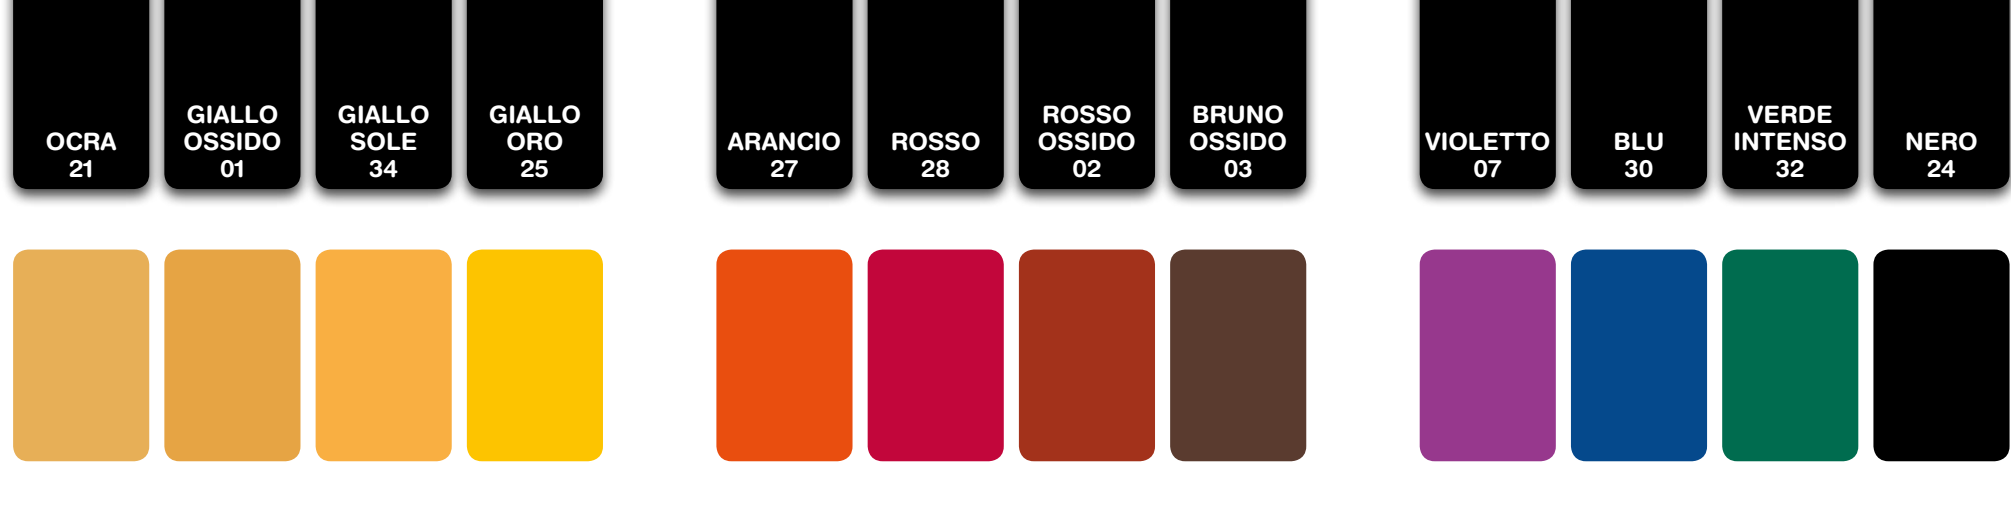

## COLOREPURO

Una selezione  
di 12 colori

**COLOREPURO** è un colorante universale ad alta energia per colorare istantaneamente pitture, smalti, vernici ad acqua e a solvente. Fluida, dosabile goccia a goccia, immediatamente omogeneizzabile in qualsiasi prodotto verniciante (esclusi i catalizzati), non secca, non sedimenta, non gela, non è infiammabile.

### COLOREPURO

è presente nei formati  
da 250 ml e 40 ml

Orazio Brignola spa  
Via Giovanni XXIII, 16 · 16018 Mignanego · Genova  
Tel. +39 010.7221.1 · Fax +39 0107721391  
[www.brignola.it](http://www.brignola.it) · [www.colorificiotorre.it](http://www.colorificiotorre.it)

## COLOREPURO

linea Utility

colorante universale

4 LITRI DI IDROPITTURA

250 ml

80 ml

40 ml

I colori si riferiscono a dosaggi di COLOREPURO in una idropittura bianca.

I colori del presente campionario possono subire col tempo leggere variazioni ed hanno quindi valore puramente indicativo.

**Attenzione:** se le idropitture bianche hanno un diverso contenuto di biossido di titanio, lo stesso contenuto di COLOREPURO di aggiunta può dare colori leggermente diversi. L'aspetto del colorante originario in barattolo può non essere identico al colore reale ottenibile (come da cartella colori).