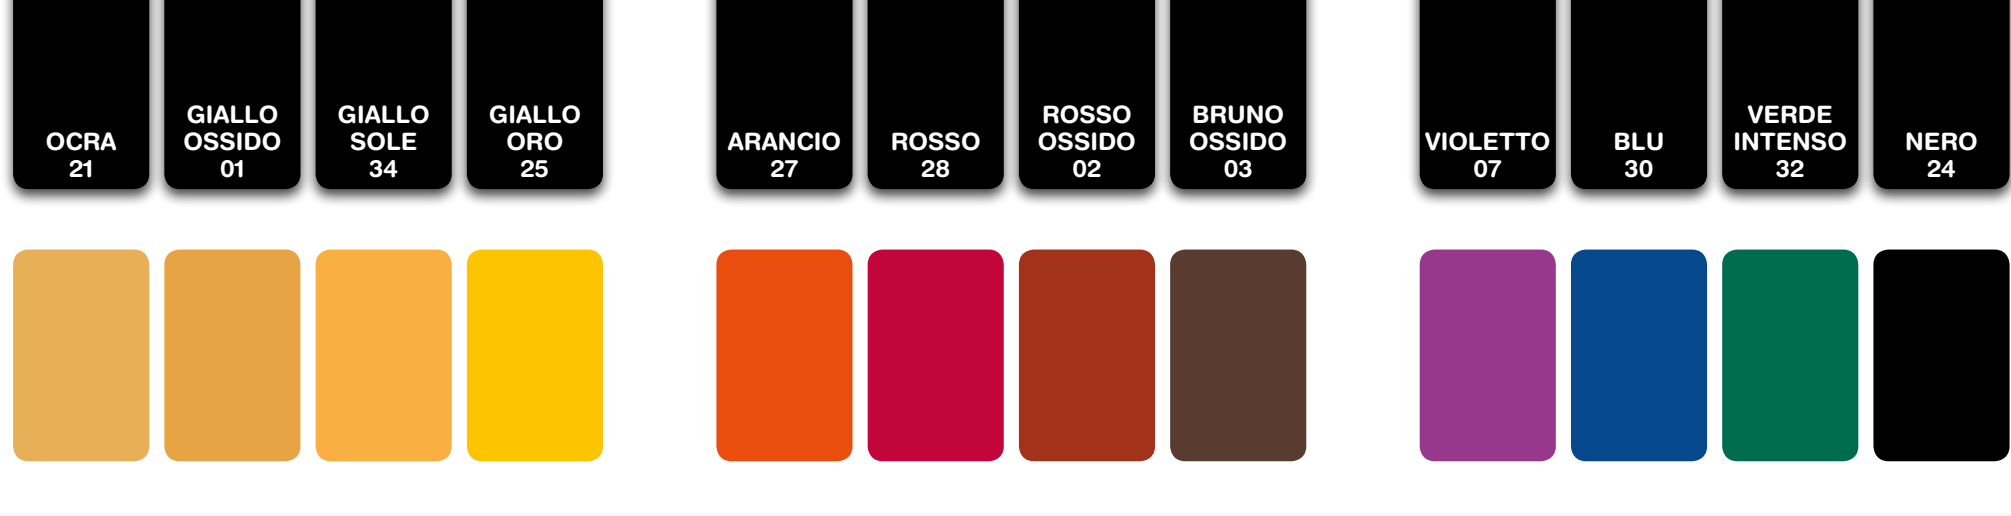

COLOREPURO

Una selezione
di 12 colori

COLOREPURO è un colorante universale ad alta energia per colorare istantaneamente pitture, smalti, vernici ad acqua e a solvente. Fluida, dosabile goccia a goccia, immediatamente omogeneizzabile in qualsiasi prodotto verniciante (esclusi i catalizzati), non secca, non sedimenta, non gela, non è infiammabile.

COLOREPURO

è presente nei formati
da 250 ml e 40 ml

Orazio Brignola spa
Via Giovanni XXIII, 16 · 16018 Mignanego · Genova
Tel. +39 010.7221.1 · Fax +39 0107721391
www.brignola.it · www.colorificiotorre.it

99-130 BU

COLOREPURO

linea Utility

colorante universale

4 LITRI DI IDROPITTURA

250 ml

80 ml

40 ml

I colori si riferiscono a dosaggi di COLOREPURO in una idropittura bianca.

I colori del presente campionario possono subire col tempo leggere variazioni ed hanno quindi valore puramente indicativo.

Attenzione: se le idropitture bianche hanno un diverso contenuto di biossido di titanio, lo stesso contenuto di COLOREPURO di aggiunta può dare colori leggermente diversi. L'aspetto del colorante originario in barattolo può non essere identico al colore reale ottenibile (come da cartella colori).