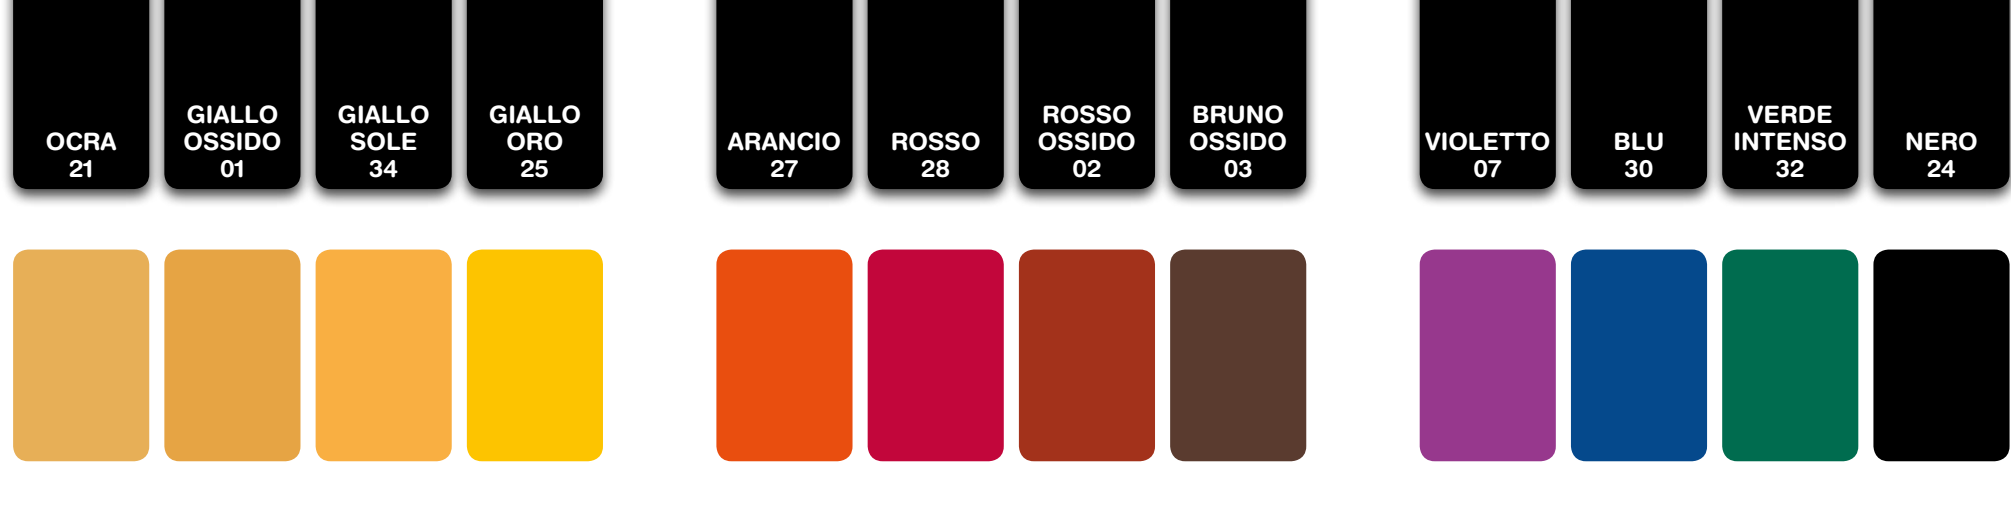

## COLOREPURO

Una selezione  
di 12 colori

**COLOREPURO** è un colorante universale ad alta energia per colorare istantaneamente pitture, smalti, vernici ad acqua e a solvente. Fluida, dosabile goccia a goccia, immediatamente omogeneizzabile in qualsiasi prodotto verniciante (esclusi i catalizzati), non secca, non sedimenta, non gela, non è infiammabile.

### COLOREPURO

è presente nei formati  
da 250 ml e 40 ml

Orazio Brignola spa  
Via Giovanni XXIII, 16 · 16018 Mignanego · Genova  
Tel. +39 010.7221.1 · Fax +39 0107721391  
[www.brignola.it](http://www.brignola.it) · [www.colorificiotorre.it](http://www.colorificiotorre.it)

## COLOREPURO

linea Utility

colorante universale

4 LITRI DI IDROPITTURA

250 ml

80 ml

40 ml

I colori si riferiscono a dosaggi di COLOREPUR0 in una idropittura bianca.

I colori del presente campionario possono subire col tempo leggere variazioni ed hanno quindi valore puramente indicativo.

**Attenzione:** se le idropitture bianche hanno un diverso contenuto di biossido di titanio, lo stesso contenuto di COLOREPUR0 di aggiunta può dare colori leggermente diversi. L'aspetto del colorante originario in barattolo può non essere identico al colore reale ottenibile (come da cartella colori).