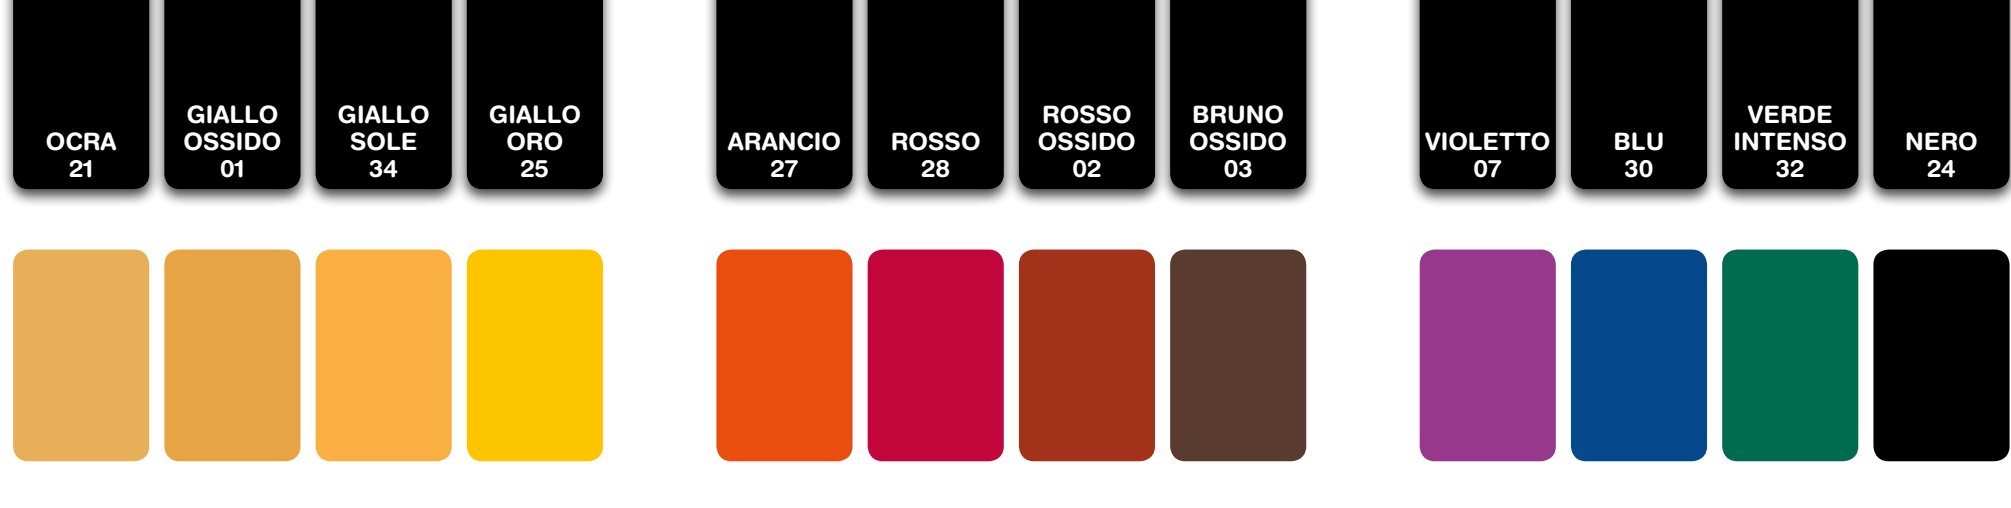

COLOREPURO

Una selezione
di 12 colori

COLOREPURO è un colorante universale ad alta energia per colorare istantaneamente pitture, smalti, vernici ad acqua e a solvente. Fluido, dosabile goccia a goccia, immediatamente omogeneizzabile in qualsiasi prodotto verniciante (esclusi i catalizzati), non secca, non sedimenta, non gela, non è infiammabile.

COLOREPURO

è presente nei formati
da 250 ml e 40 ml

Orazio Brignola spa
Via Giovanni XXIII, 16 · 16018 Mignanego · Genova
Tel. +39 010.7221.1 · Fax +39 0107721391
www.brignola.it · www.colorificiotorre.it

99-130 BU

COLOREPURO

linea Utility

colorante universale

4 LITRI DI IDROPITTURA

250 ml

80 ml

40 ml

I colori si riferiscono a dosaggi di COLOREPURO in una idropittura bianca.

I colori del presente campionario possono subire col tempo leggere variazioni ed hanno quindi valore puramente indicativo.

Attenzione: se le idropitture bianche hanno un diverso contenuto di biossido di titanio, lo stesso contenuto di COLOREPURO di aggiunta può dare colori leggermente diversi. L'aspetto del colorante originario in barattolo può non essere identico al colore reale ottenibile (come da cartella colori).