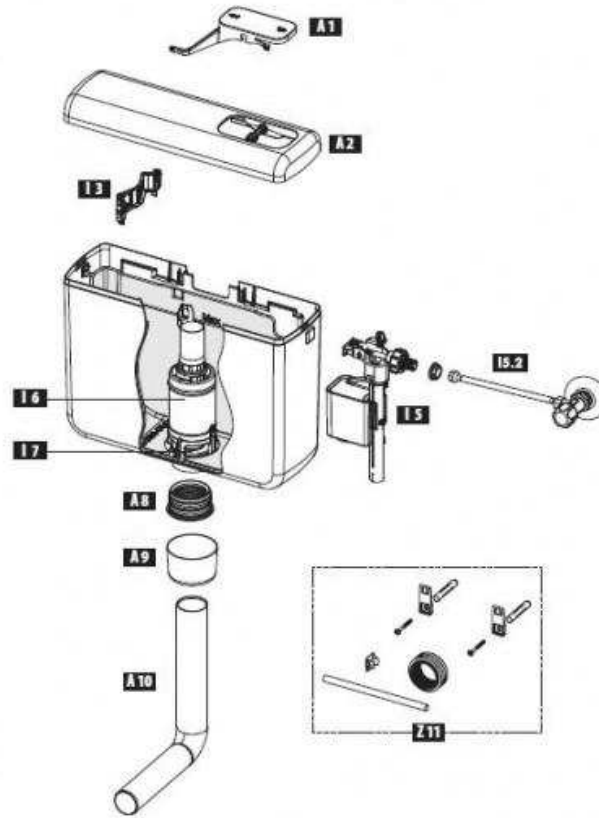

CASSETTA ESTERNA IRIS MONO

Pos.	Codice	Descrizioni
A 1	648107	Tasto attivazione - bianco
A 2	648108	Coperchio - bianco
A 8	243281	Guarnizione tubo di cacciata
A 9	243277	Rosone bianco
A 10	607359	Tubo scarico, \varnothing 44 mm
A 10	607360	Tubo scarico, \varnothing 32 mm
I 3	635739	Supporto valvola riempimento
I 5	628458	Valvola riempimento universale
I 5.2	607358	Kit completo rubinetto d'arresto 1/2"
I 6	635738	Valvola scarico con guarnizione
I 7	243275	Guarnizione valvola scarico
Z 11	242859	Kit guarnizioni e fissaggi