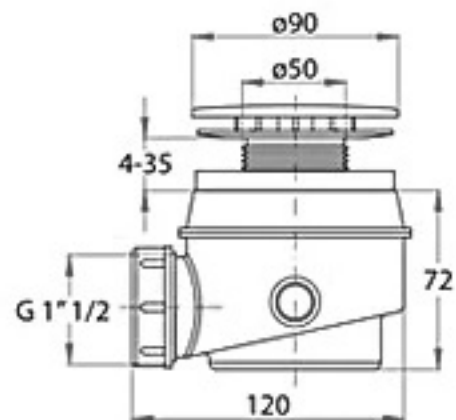

## ■ ST7250.01

Sifone per piatto doccia foro  $\varnothing$  50-60 mm con tappo di copertura  
in ABS cromo  
Ispezionabile  
Shower tray siphon hole  $\varnothing$  50-60 mm w/ABS chrome cover plug  
Inspectable trap

## ■ ST7250.35

Sifone per piatto doccia foro  $\varnothing$  50-60 mm con tappo di copertura  
in ABS bianco  
Ispezionabile  
Shower tray siphon hole  $\varnothing$  50-60 mm w/ABS white cover plug  
Inspectable trap

## ■ ST7250-AC

Sifone per piatto doccia foro  $\varnothing$  50-60 mm con tappo di copertura  
in inox  
Ispezionabile  
Shower tray siphon hole  $\varnothing$  50-60 mm w/innox cover plug  
Inspectable trap