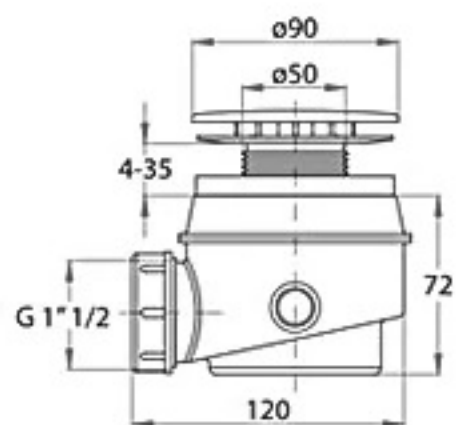

## ■ ST7250.01

Sifone per piatto doccia foro  $\varnothing$  50-60 mm con tappo di copertura  
in ABS cromo  
Ispezionabile  
Shower tray siphon hole  $\varnothing$  50-60 mm w/ABS chrome cover plug  
Inspectable trap

## ■ ST7250.35

Sifone per piatto doccia foro  $\varnothing$  50-60 mm con tappo di copertura  
in ABS bianco  
Ispezionabile  
Shower tray siphon hole  $\varnothing$  50-60 mm w/ABS white cover plug  
Inspectable trap

## ■ ST7250-AC

Sifone per piatto doccia foro  $\varnothing$  50-60 mm con tappo di copertura  
in inox  
Ispezionabile  
Shower tray siphon hole  $\varnothing$  50-60 mm w/innox cover plug  
Inspectable trap