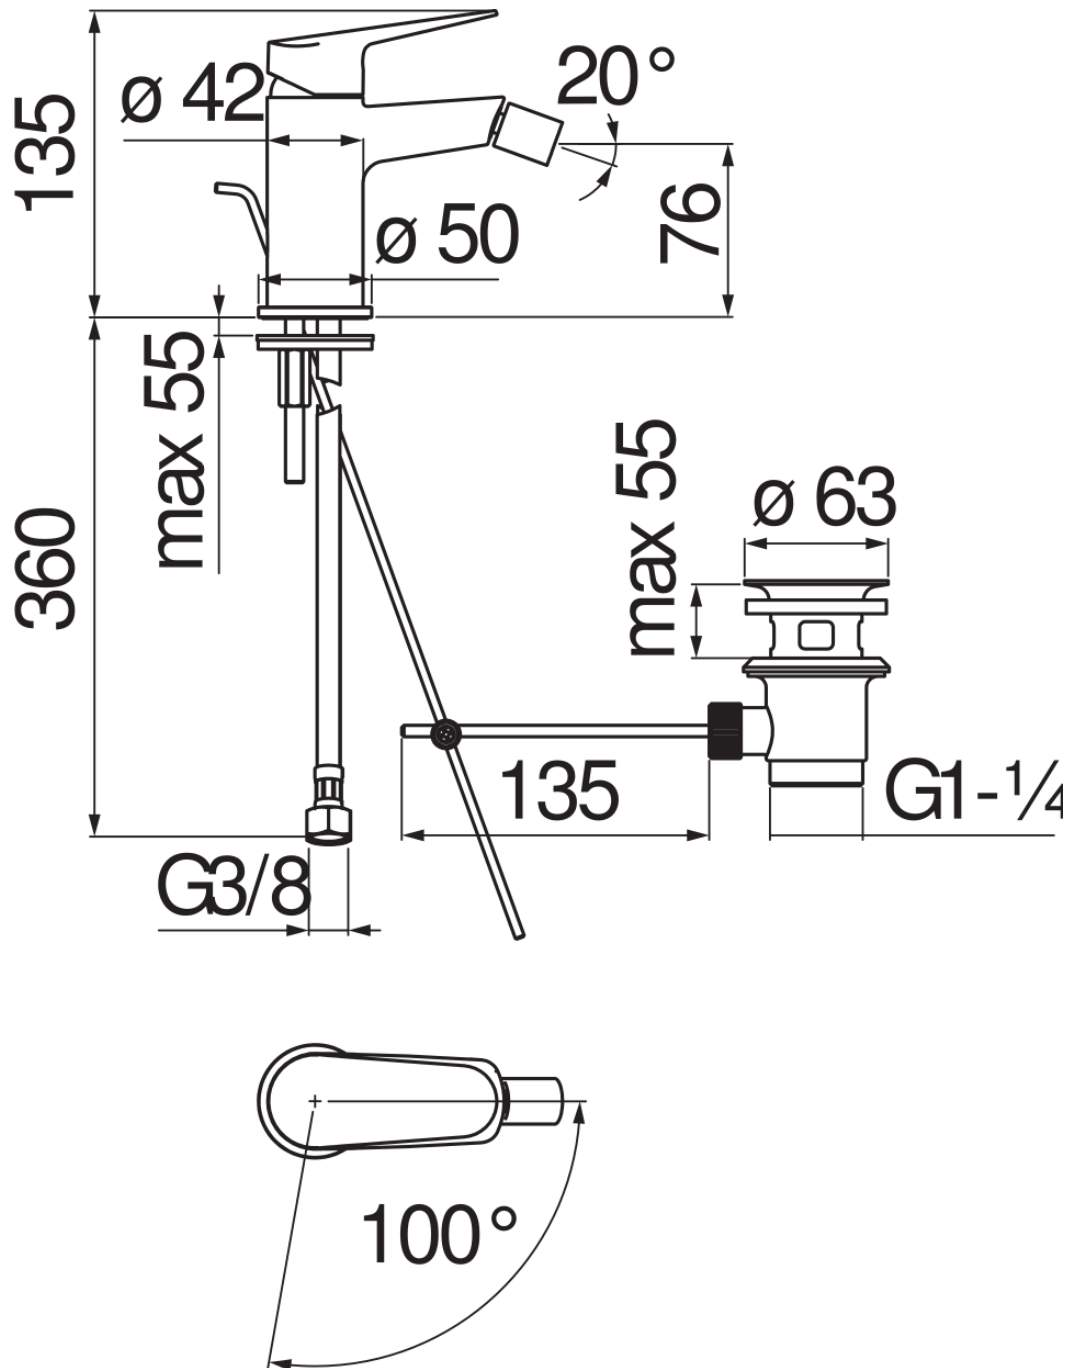

SPECIFICHE

Monocomando a risparmio idrico ed energetico

Chrome

Aeratore anticalcare M 16,5 x 1, portata 5 l/min

Getto orientabile

Scarico 1 1/4" con sistema brevettato SNAP

Flessibili inox \varnothing 3/8"

Limitatore di energia con apertura in acqua fredda

Imballo: 41,5 x 16 x 7,5 cm / 0,00498 m³ / 1,57 kg

DIAGRAMMA DI PORTATA: ACQUA CALDA/FREDDA

DIAGRAMMA DI PORTATA: ACQUA MISCELATA