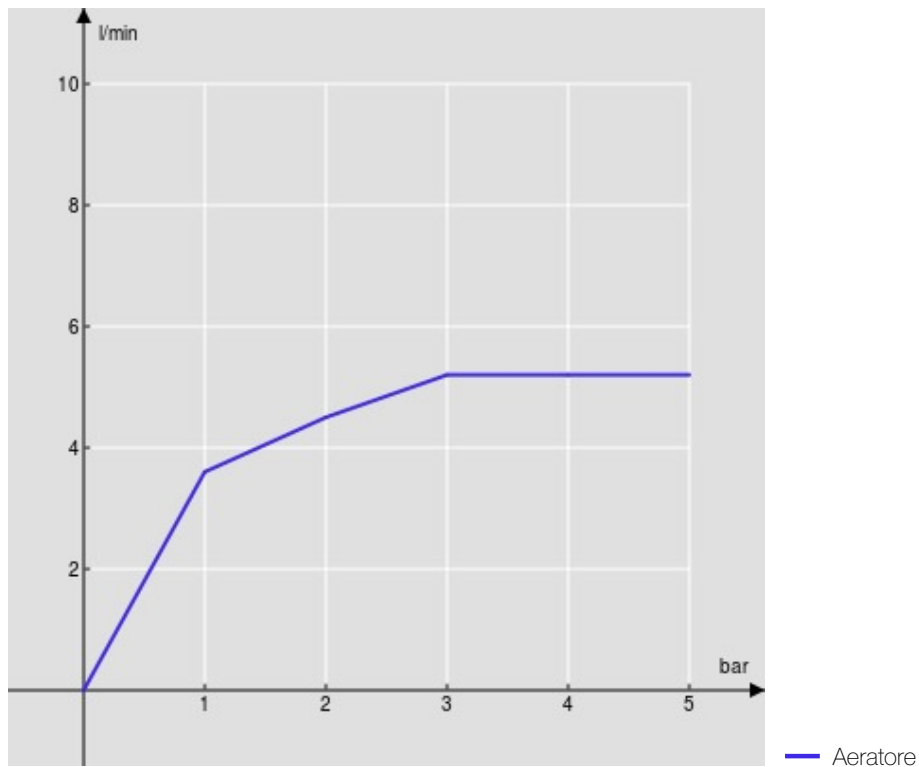

SPECIFICHE

Monocomando a risparmio idrico ed energetico

Chrome

Aeratore anticalcare M 16,5 x 1, portata 5 l/min

Getto orientabile

Scarico 1 1/4" con sistema brevettato SNAP

Flessibili inox \varnothing 3/8"

Limitatore di energia con apertura in acqua fredda

Imballo: 41,5 x 16 x 7,5 cm / 0,00498 m³ / 1,57 kg

DIAGRAMMA DI PORTATA: ACQUA CALDA/FREDDA

DIAGRAMMA DI PORTATA: ACQUA MISCELATA