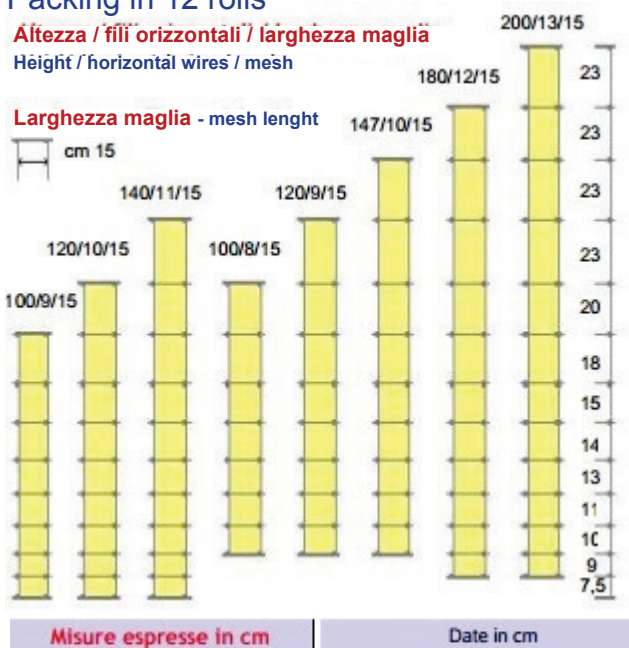

# AGRICOLTURA-ALLEVAMENTO

## GROSSETO FENCE

Rete a maglia decrescente annodata  
Hinge joint field fence

Confezioni in fasci da 12 rotoli

Packing in 12 rolls

Altezza / fili orizzontali / larghezza maglia  
Height / horizontal wires / mesh

### CARATTERISTICHE TECNICHE

Viene utilizzata per recinzioni di allevamenti, riserve, tenute agricole e grandi recinzioni. Grazie al diradamento dei fili orizzontali, è possibile trattenere sia animali di piccolo taglio (maglie inferiori più fitte) che animali di grossa taglia (maglie superiori più larghe), risultando di conseguenza la recinzione più economica in assoluto. I fili di vivagno (superiore ed inferiore) a sezione maggiorata, conferiscono particolare resistenza agli urti, assorbendo eventuali impatti con animali senza comprometterne la tenuta. La zincatura dei fili è conforme agli standard EN.

Proprietà generali Properties	Valore Standard value	Riferimento norme Regulation
Carico max rottura unitario fili orizz. Tensile strenght horizontal wire	N/mm <sup>2</sup> 600-700	-
Carico max rottura unitario fili vert. Tensile strenght vertical wire	N/mm <sup>2</sup> 450-550	-
Tipo zincatura - Galvanization	A caldo Hot dip galvanizing	UNI - EN 10244-2
Grado purezza Zinco (SHG) Zinc pure (SHG)	~ 99,995%	UNI - EN 1179
Aderenza zinco - Zinc bond	1 ottima - 1 excellent	UNI - EN 10244-2
Peso zinco - Zinc weigh	g/m <sup>2</sup> 70	-
Spessore rivestimento zinco Zinc coating	µm ~ 10	-
Tolleranza ø filo zincato Tolerance wire ø	mm ± 0,040	UNI-EN 10218-2