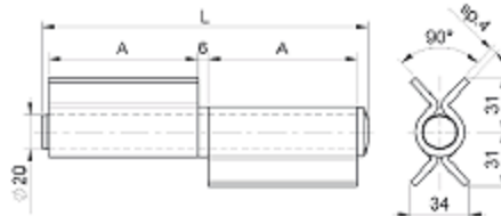

art. 115

Cerniera per cancelli 2 ali aperte con rondella ottone

Codice	mm,	A	L	Pz./Pcs
115.90	90	40	94	8
115.180	180	85	185	4