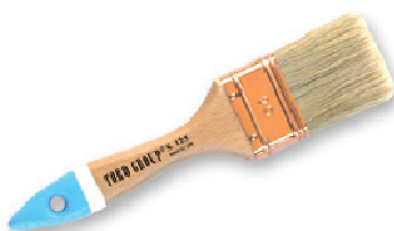

TRIPLE

S.125

TRIPLE - MANICO LEGNO

Pura setola bionda
Manico legno verniciato
Ghiera ramata

Imballo pz.12

"

MISURE DISPONIBILI

20/51 - 30/51 - 40/57 - 50/64 - 60/64 -
70/64 - 80/70 - 100/70