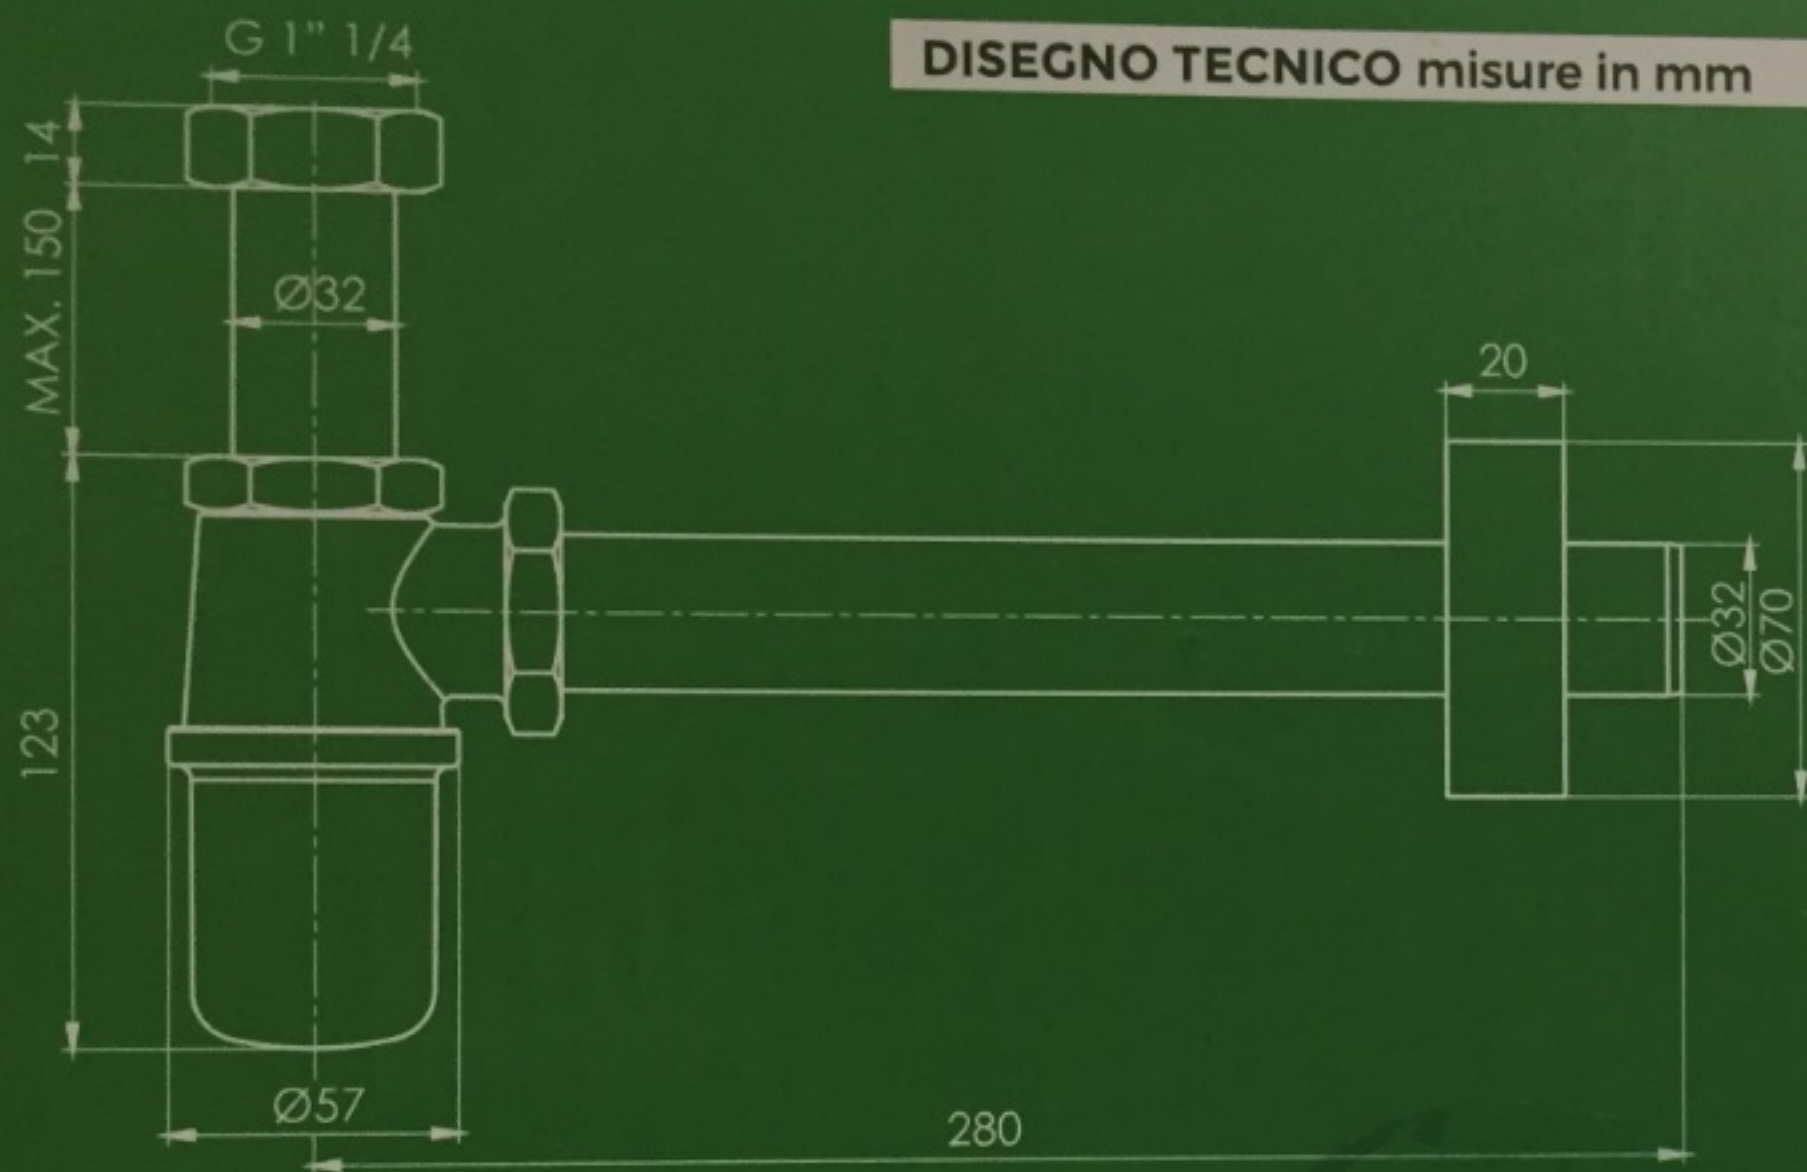

DISEGNO TECNICO misure in mm

CARATTERISTICHE TECNICHE

- Misura calotta filettata: 1" 1/4
- Diametro canotto verticale: 32 mm
- Diametro canotto orizzontale: 32 mm
- Lunghezza canotto verticale: 170 mm
- Lunghezza canotto orizzontale: 250 mm
- Diametro rosone: 70 mm
- Corpo sifone: ABS
- Calotte: in metallo
- Canotto verticale: ABS
- Canotto orizzontale: ABS
- Rosone: ABS
- Finitura: cromata
- Accessori: guarnizioni

Raccolta differenziata.
Verifica le disposizioni
del tuo Comune.
Separa le componenti
e conferiscile in modo corretto.

ART. SB114ABS

IMPORTATO E DISTRIBUITO
DA: TECOM S.R.L.
VIA PACINOTTI, 2
20090 BUCCINASCO (MI)
MADE IN P.R.C.