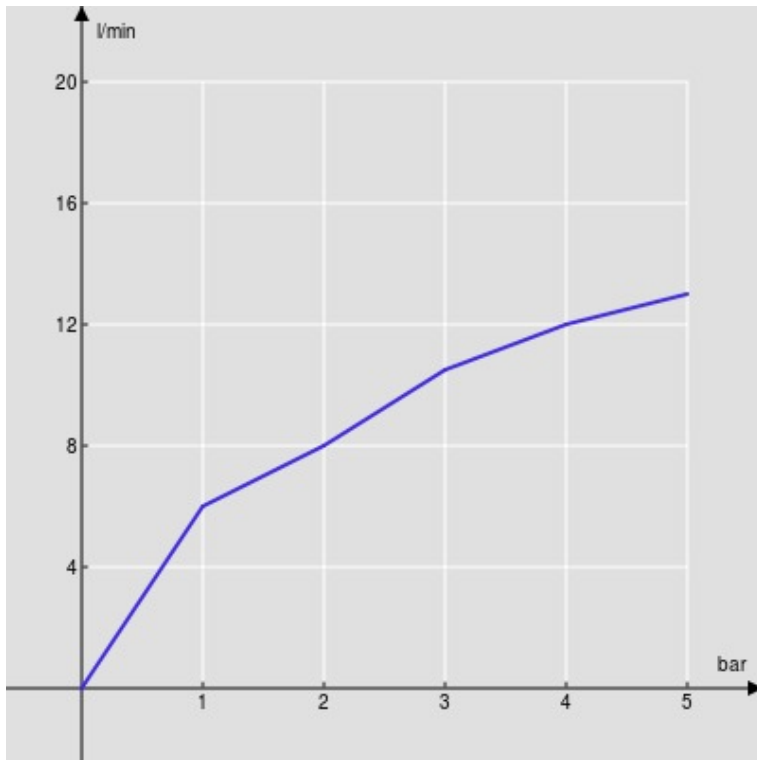

SPECIFICHE

Monocomando

Chrome

Bocca girevole 360°

Aeratore anticalcare M 21,5 x 1

Flessibili inox ø 3/8"

Limitatore di portata con freno al 50%

Imballo: 56,5 x 29 x 7,1 cm / 0,01163 m<sup>3</sup> / 2,29 kg

CERTIFICAZIONI

DIAGRAMMA DI PORTATA: ACQUA CALDA/FREDDA

— Aeratore

DIAGRAMMA DI PORTATA: ACQUA MISCELATA

— Aeratore