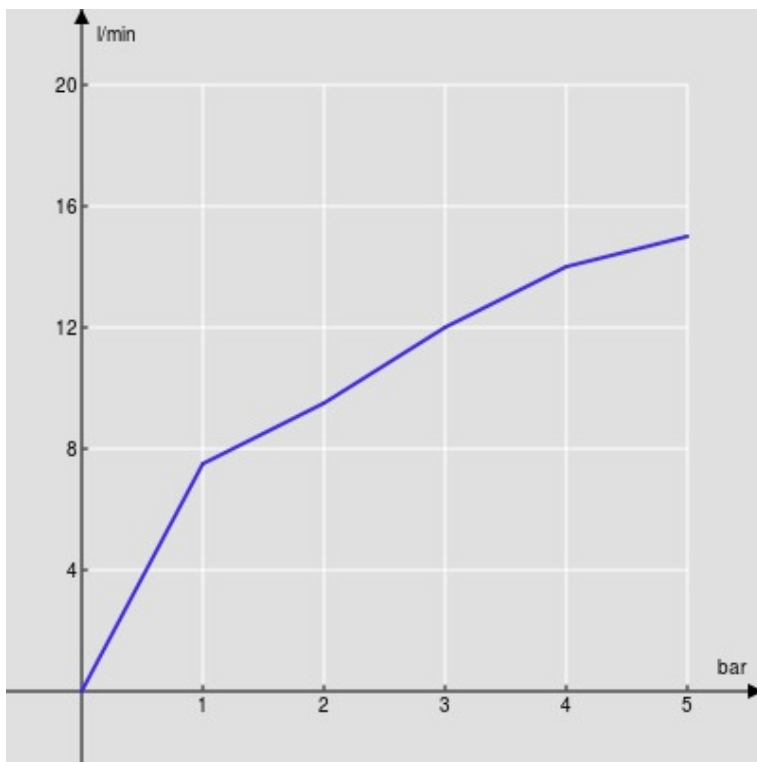

SPECIFICHE

Monocomando

Chrome

Bocca girevole 360°

Aeratore anticalcare M 21,5 x 1

Flessibili inox ø 3/8"

Limitatore di portata con freno al 50%

Imballo: 56,5 x 29 x 7,1 cm / 0,01163 m<sup>3</sup> / 2,29 kg

CERTIFICAZIONI

DIAGRAMMA DI PORTATA: ACQUA CALDA/FREDDA

— Aeratore

DIAGRAMMA DI PORTATA: ACQUA MISCELATA

— Aeratore