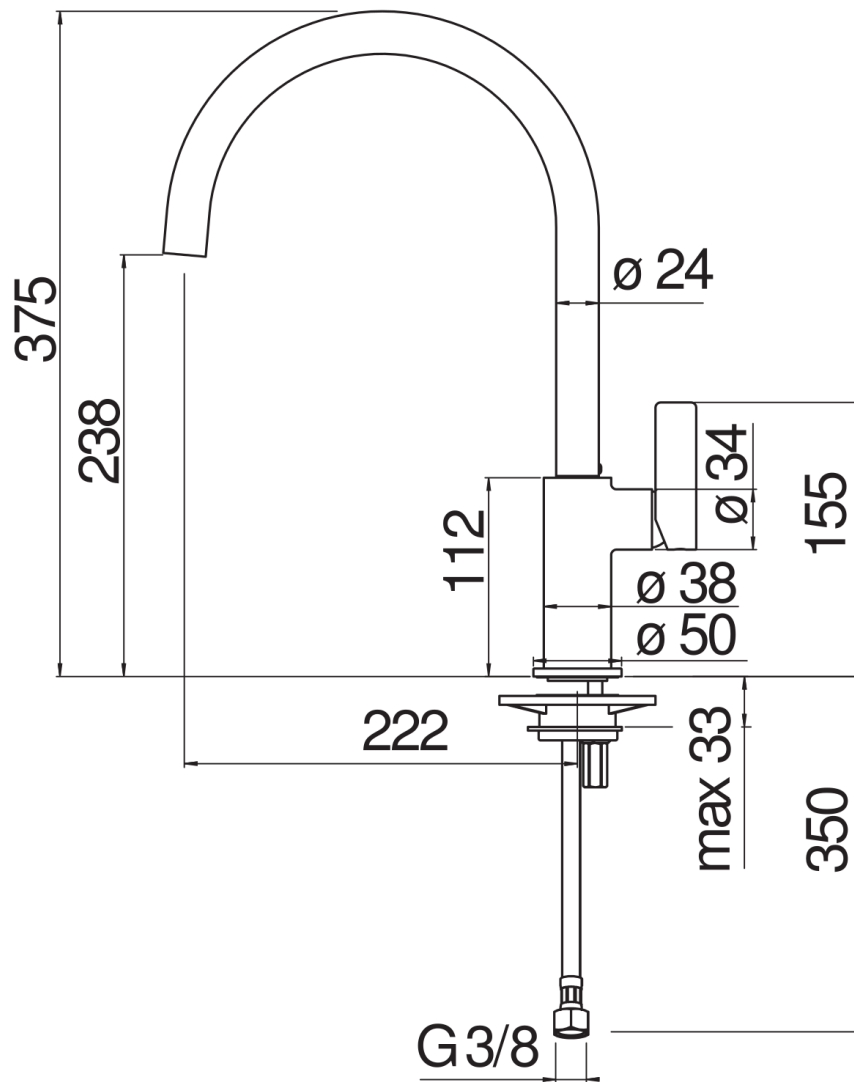

SPECIFICHE

Monocomando

Chrome

Bocca girevole 360°

Aeratore anticalcare M 21,5 x 1

Flessibili inox ø 3/8"

Limitatore di portata con freno al 50%

Imballo: 56,5 x 29 x 7,1 cm / 0,01163 m<sup>3</sup> / 2,29 kg

CERTIFICAZIONI

DIAGRAMMA DI PORTATA: ACQUA CALDA/FREDDA

— Aeratore

DIAGRAMMA DI PORTATA: ACQUA MISCELATA

— Aeratore